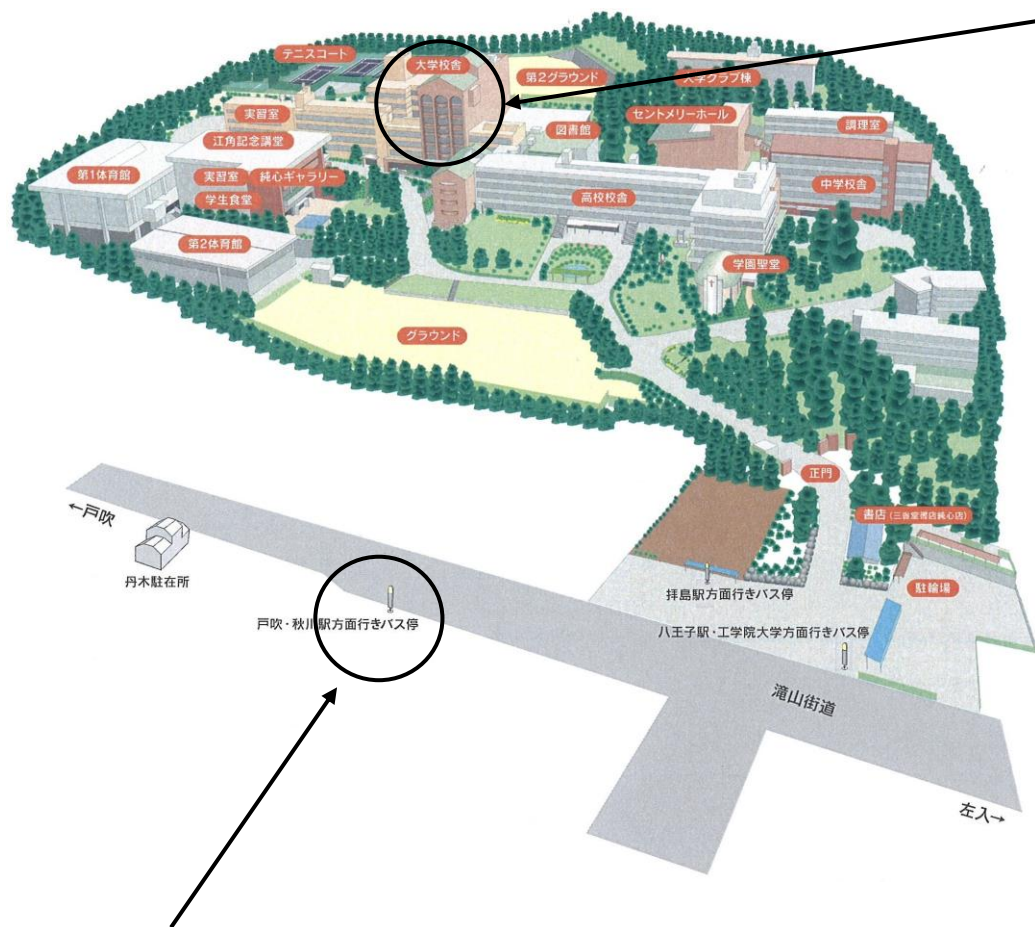

東京純心大学

CAMPUS MAP

パパママクラスの会場は、大学校舎の203教室です
12:30から受付開始予定となっております

【西東京バス利用のご案内】

西東京バス

バス停「純心女子学園」下車

令和4年9月10日(土)西東京バス発車時刻

- ◆ JR八王子駅北口(所要時間 ひよどり山トンネル経由 約15分)
【12番乗り場】「秋川駅」行き 11:45発
「戸吹」行き 12:05発
- ◆ 京王八王子駅(所要時間 ひよどり山トンネル経由 約17分)
【4番乗り場】「秋川駅」行き 11:43発
「戸吹」行き 12:03発

<その他の最寄り駅>

JR拝島駅南口(所要時間 約23分)

JR秋川駅北口(所要時間 約29分)

* 発車時刻等の詳細は西東京バスのホームページよりご確認ください。

※JR八王子駅、京王八王子駅発の「戸吹」、「戸吹スポーツ公園入口」
「秋川」行きのバスは、丹木駐在所付近に停車します。